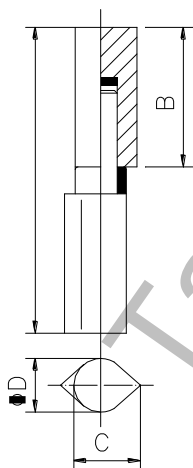

## Панта Estebro® за заваряване капковидна с лагер 23x180 мм, 73

Cod	Dimens.	A	B	∅D	C		
53	AX 14x80	78	37	13	16	28	2,28
54	AX 14x100	98	47	13	16	24	2,50
55	AX 16x100	98	45	16	20	35	5,68
56	AX 16x120	118	55	16	20	25	4,90
57	AX 20x120	118	55	20	25	18	5,50
581	AX 20x140	138	65	20	25	15	5,40
58	AX 20x150	148	70	20	25	15	5,75
72	AX 23x150	148	70	23	29	12	6,10
73	AX 23x180	178	85	23	29	8	4,90

## Drop profile hinge with axial bearing

**Family:** Drop profile hinge

**Material:** 11SMn30 steel

**Maximum weight supported:** According to study

**Description:** Mechanized component very resistant to the corrosion which is installed on a metallic swing door to allow its opening and closing. Its drop shape profile facilitates the welding. The axial bearing installed between both bodies softens the maneuver turn.

All hinge from Ø16 mm on come with grease hole.

Продукт: [Панта Estebro® за заваряване капковидна с лагер 23x180 мм, 73](#)

Категория: [Плъзгачи се врати](#)

Бранд: [Estebro®](#)

Категория бранд: [Панта Estebro®](#)